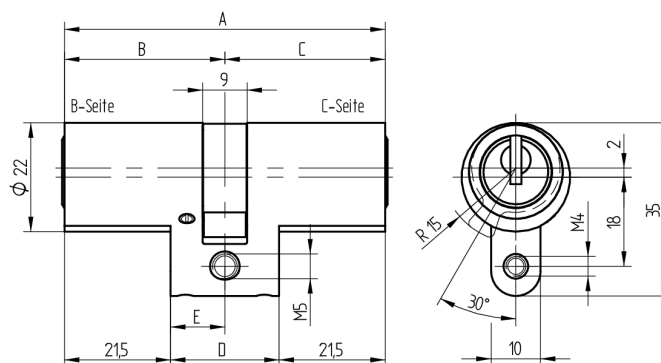

Double cylindre

01.065.00.15.00.00.66

Les produits peuvent différer des images présentées

Entraîneur
standard

Couleur
anticorrosif

Utilisation

pour 22mm serrures à mortaiser et serrures en applique

Matériel livré

- 1 cylindre double
- 1 vis de fixation T09.623.002.62

Propriétés possibles

De construction identique

- 01.065.04.WW.XX.YY.ZZ
- 01.065.19.WW.XX.YY.ZZ

Caractéristiques

- Profil du cylindre: 22mm (RZ)
- Dimension du palier: standard
- Fonction: standard
- Entraîneur: standard
- Dimension B (mm): 47.5
- Dimension C (mm): 32.5
- Active Safety: sans
- Anti-perforation: sans
- Couleur: anticorrosif