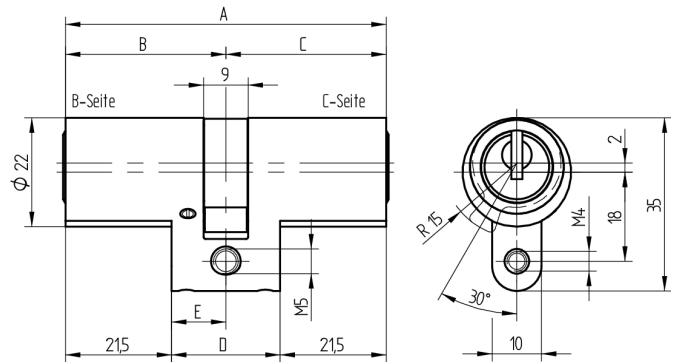

Double cylindre

01.065.00.10.65.00.00

Les produits peuvent différer des images présentées

Entraîneur standard

Couleur nickelé mat

Utilisation

pour 22mm serrures à mortaiser et serrures en applique

Matériel livré

- 1 cylindre double
- 1 vis de fixation T09.623.002.62

Propriétés possibles

De construction identique

- 01.065.04.WW.XX.YY.ZZ
- 01.065.19.WW.XX.YY.ZZ

Caractéristiques

- Profil du cylindre: 22mm (RZ)
- Dimension du palier: standard
- Fonction: standard
- Entraîneur: standard
- Dimension B (mm): 42.5
- Dimension C (mm): 97.5
- Active Safety: sans
- Anti-perforation: sans
- Couleur: nickelé mat