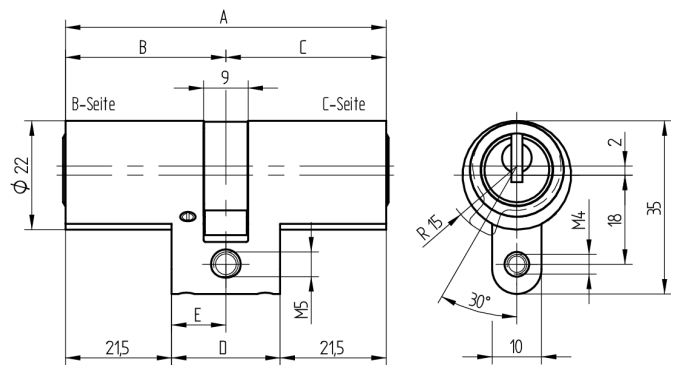

Double cylindre

01.065.00.10.25.00.33

Les produits peuvent différer des images présentées

Utilisation

pour 22mm serrures à mortaiser et serrures en applique

Matériel livré

- 1 cylindre double
- 1 vis de fixation T09.623.002.62

Propriétés possibles

De construction identique

- 01.065.04.WW.XX.YY.ZZ
- 01.065.19.WW.XX.YY.ZZ

Caractéristiques

- Profil du cylindre: 22mm (RZ)
- Dimension du palier: standard
- Fonction: standard
- Entraîneur: standard
- Dimension B (mm): 42.5
- Dimension C (mm): 57.5
- Active Safety: sans
- Anti-perforation: sans
- Couleur: bruni