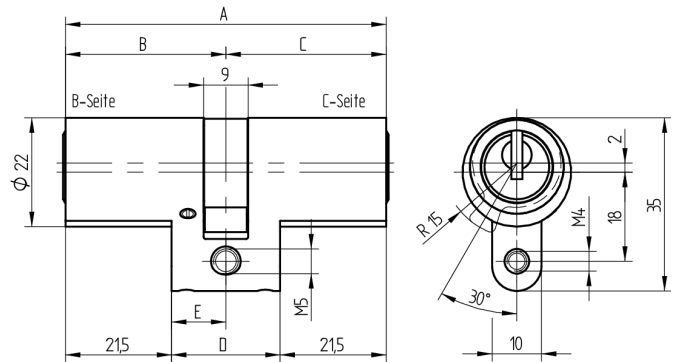

Doppelzylinder

01.065.00.15.00.00.00

Die Produkte können von den dargestellten Bildern abweichen

Mitnehmer
Standard

Farbe
matt vernickelt

Verwendung

für 22mm Einsteckschlösser und aufgesetzte Schlösser

Lieferumfang

- 1 Doppelzylinder
- 1 Stulpschraube T09.623.002.62

Mögliche Eigenschaften

Baugleiche Ausführungen

- 01.065.04.WW.XX.YY.ZZ
- 01.065.19.WW.XX.YY.ZZ

Merkmale

- Zylinderprofil: RZ 22mm
- Stegdimension: standard
- Funktion: standard
- Mitnehmer: Standard
- Mass B (mm): 47.5
- Mass C (mm): 32.5
- Active Safety: ohne
- Bohrschutz: ohne
- Farbe: matt vernickelt