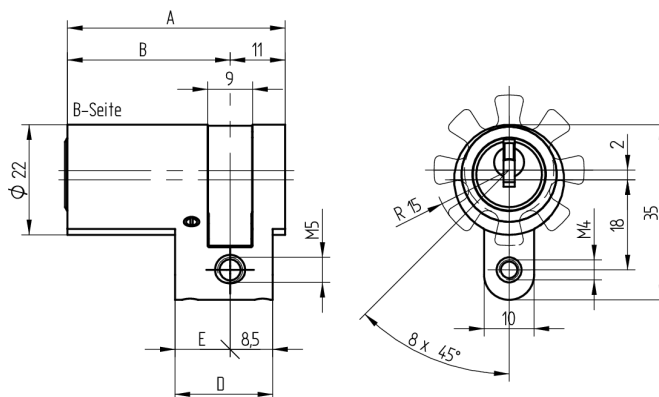

## Demi-cylindre

01.043.00.10.00.00.66

réglable 8 x 45°

Les produits peuvent différer des images présentées

Entraîneur  
standard

Couleur  
anticorrosif

### Matériel livré

- 1 demi-cylindre
- 1 vis de fixation T09.623.002.62

### Caractéristiques

- Profil du cylindre: 22mm (RZ)
- Dimension du palier: standard
- Entraîneur: standard
- Fonction: standard
- Dimension B (mm): 42.5
- Active Safety: sans
- Anti-perforation: sans
- Couleur: anticorrosif