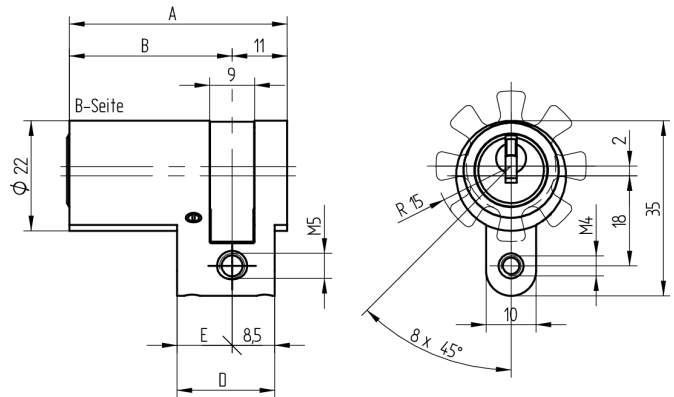

## Halbzylinder

01.043.00.10.00.00.44

verstellbar 8 x 45°

Die Produkte können von den dargestellten Bildern abweichen

Mitnehmer  
Standard

Farbe  
schwarz

### Verwendung

für 22mm Einsteckschlösser, aufgesetzte Schlösser, Sonderschlösser sowie vorgeschaltete Schlüsselschalter

### Lieferumfang

- 1 Halbzylinder
- 1 Stulpschraube T09.623.002.62

### Merkmale

- Zylinderprofil: RZ 22mm
- Stegdimeension: standard
- Mitnehmer: Standard
- Funktion: standard
- Mass B (mm): 42.5
- Active Safety: ohne
- Bohrschutz: ohne
- Farbe: schwarz