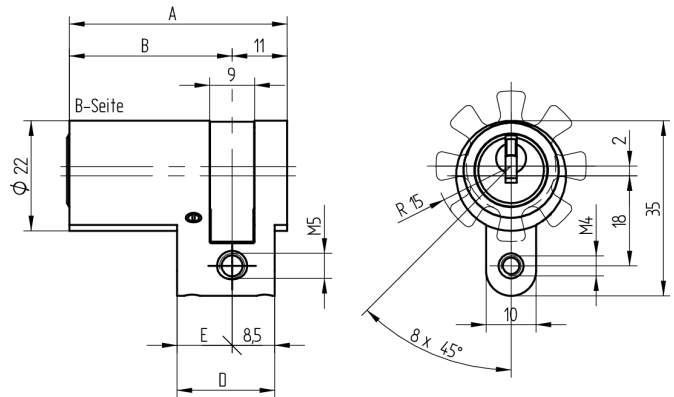

Demi-cylindre

01.043.00.10.00.00.22

réglable 8 x 45°

Les produits peuvent différer des images présentées

Entraîneur
standard

Couleur
laiton poli

Utilisation

pour 22mm serrures à mortaiser, serrures en applique, serrures spéciales et interrupteurs à clé

Matériel livré

- 1 demi-cylindre
- 1 vis de fixation T09.623.002.62

Propriétés possibles

De construction identique

- 01.043.04.WW.00.YY.ZZ
- 01.043.19.WW.00.YY.ZZ Halbzylinder

Caractéristiques

- Profil du cylindre: 22mm (RZ)
- Dimension du palier: standard
- Entraîneur: standard
- Fonction: standard
- Dimension B (mm): 42.5
- Active Safety: sans
- Anti-perforation: sans
- Couleur: laiton poli