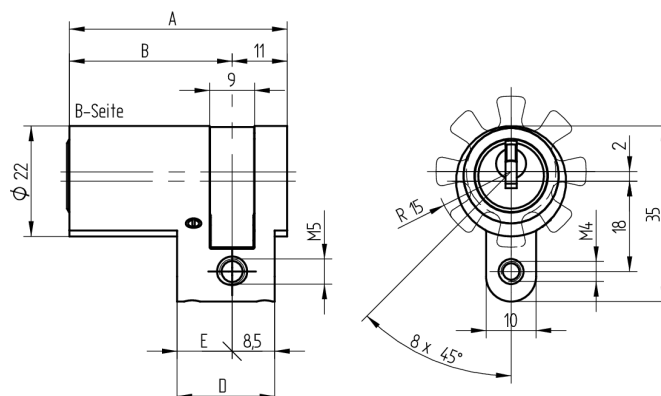

Demi-cylindre

01.043.00.30.00.00.44

Les produits peuvent différer des images présentées

Entraîneur standard

Couleur noir

Utilisation

pour 22mm serrures à mortaiser, serrures en applique, serrures spéciales et interrupteurs à clé

Matériel livré

- 1 demi-cylindre
- 1 vis de fixation T09.623.002.62

Propriétés possibles

De construction identique

- 01.043.04.WW.00.YY.ZZ
- 01.043.19.WW.00.YY.ZZ Halbzylinder

Caractéristiques

- Profil du cylindre: 22mm (RZ)
- Dimension du palier: standard
- Entraîneur: standard
- Fonction: standard
- Dimension B (mm): 62.5
- Active Safety: sans
- Anti-perforation: sans
- Couleur: noir