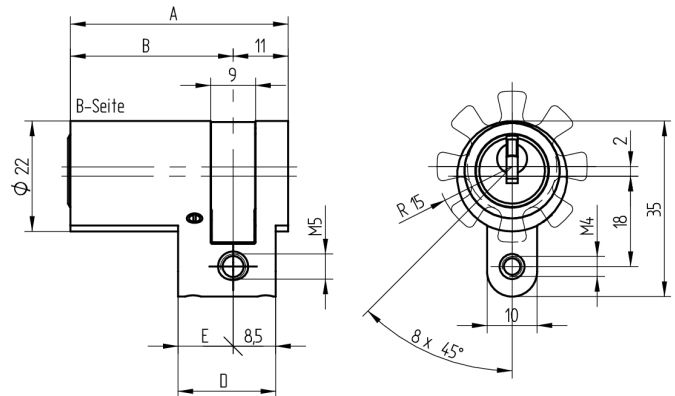

## Halbzylinder

01.043.00.25.00.00.44

Die Produkte können von den dargestellten Bildern abweichen

Mitnehmer  
Standard

Farbe  
schwarz

### Lieferumfang

- 1 Halbzylinder
- 1 Stulpschraube T09.623.002.62

### Merkmale

- Zylinderprofil: RZ 22mm
- Stegdimension: standard
- Mitnehmer: Standard
- Funktion: standard
- Mass B (mm): 57.5
- Active Safety: ohne
- Bohrschutz: ohne
- Farbe: schwarz