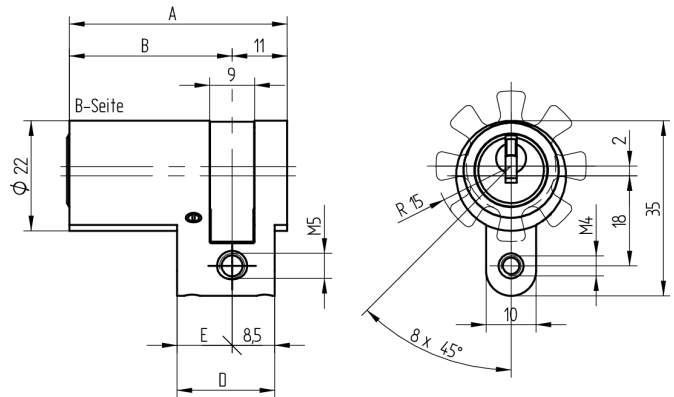

Demi-cylindre

01.043.00.00.00.00.11

réglable 8 x 45°

Les produits peuvent différer des images présentées

Entraîneur
standard

Couleur
chromé brillant

Utilisation

pour 22mm serrures à mortaiser, serrures en applique, serrures spéciales et interrupteurs à clé

Matériel livré

- 1 demi-cylindre
- 1 vis de fixation T09.623.002.62

Propriétés possibles

De construction identique

- 01.043.04.WW.00.YY.ZZ
- 01.043.19.WW.00.YY.ZZ Halbzylinder

Caractéristiques

- Profil du cylindre: 22mm (RZ)
- Dimension du palier: standard
- Entraîneur: standard
- Fonction: standard
- Dimension B (mm): 32.5
- Active Safety: sans
- Anti-perforation: sans
- Couleur: chromé brillant