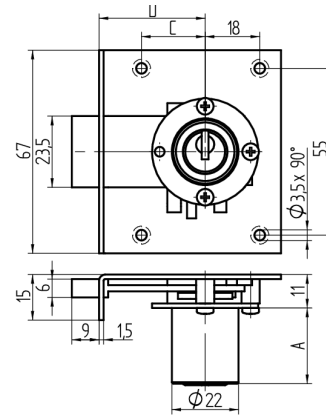

Einlass-Riegelschloss

05.037.00.65.50.01.00

1x360° Band links

Die Produkte können von den dargestellten Bildern abweichen

Farbe
matt vernickelt

Verwendung

für Möbel

Lieferumfang

- 1 Einlass-Riegelschloss
- 1 Aufbauzylinder 04.022.00.WW.00.00.ZZ
- 1 Schliessblech T09.850.003.NE
- 2 Senk-Spanplattenschrauben BN1218-2.7x12

Mögliche Eigenschaften

Merkmale

- Band: links
- Schliessdrehung: 1x360°
- Mass A (mm): 65
- Mass D (mm): 50
- Active Safety: ohne
- Bohrschutz: ohne
- Farbe: matt vernickelt