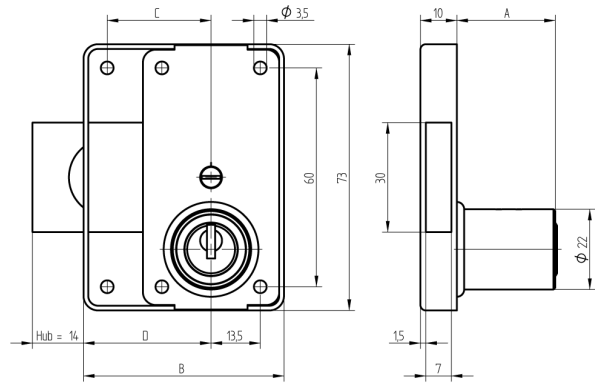

Schrankschloss

05.038.00.00.45.00.00

1x360°, Dornmass D=45mm Band rechts

Die Produkte können von den dargestellten Bildern abweichen

Farbe
matt vernickelt

Merkmale

- Band: rechts
- Schliessdrehung: 1x360°
- Mass A (mm): 27
- Mass D (mm): 45
- Active Safety: ohne
- Bohrschutz: ohne
- Farbe: matt vernickelt