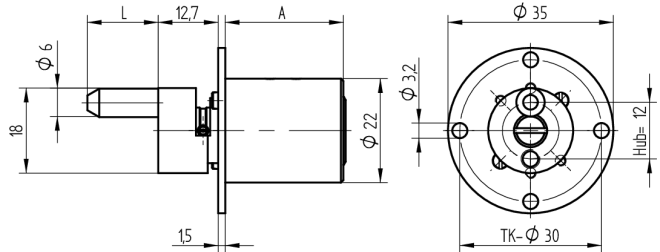

## Zentralverschluss-Zylinder

04.096.00.40.10.00.00

Zyl. 1x360°, Mitnehmer 180° Platte Ø35mm

Die Produkte können von den dargestellten Bildern abweichen

Plattenform  
rund 35mm

Farbe  
matt vernickelt

### Merkmale

- Mitnehmerart: mit Mitnehmer
- Mass A (mm): 40
- Mass L oder D (mm): 10
- Schliessdrehung: 1x360°/180°
- Plattenform: rund 35mm
- Active Safety: ohne
- Bohrschutz: ohne
- Farbe: matt vernickelt