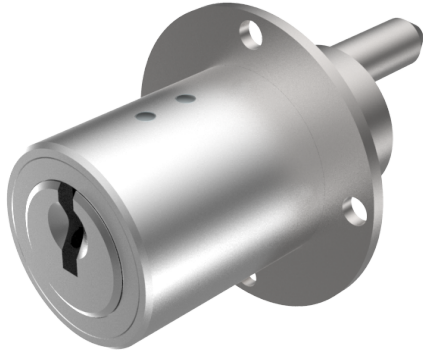

## Zentralverschluss-Zylinder

04.096.00.40.10.00.00

Zyl. 1x360°, Mitnehmer 180° Platte Ø35mm

Die Produkte können von den dargestellten Bildern abweichen

Plattenform  
rund 35mm

Farbe  
matt vernickelt

### Lieferumfang

- 1 Zentralverschluss-Zylinder

### Merkmale

- Mitnehmerart: mit Mitnehmer
- Mass A (mm): 40
- Mass L oder D (mm): 10
- Schliessdrehung: 1x360°/180°
- Plattenform: rund 35mm
- Active Safety: ohne
- Bohrschutz: ohne
- Farbe: matt vernickelt