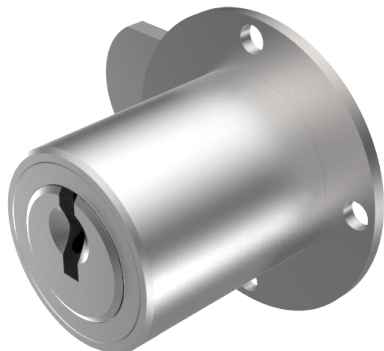

Verschluss-Zylinder

04.102.01.30.00.00.00

1x90°R, mit Platte und Riegel Platte Ø35mm, Band rechts

Die Produkte können von den dargestellten Bildern abweichen

Plattenform
rund 35mm

Farbe
matt vernickelt

Beschreibung

Platte Ø35mm, Band rechts

Merkmale

- Mitnehmerart: mit Platte und Riegel
- Band: rechts
- Schliessdrehung: 1x90°
- Mass A (mm): 30
- Mass L oder D (mm): 28.5
- Plattenform: rund 35mm
- Active Safety: ohne
- Bohrschutz: ohne
- Farbe: matt vernickelt