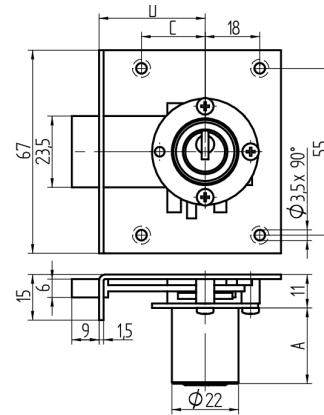

## Einlass-Riegelschloss

05.037.00.75.50.01.00

1x360° Band links

Die Produkte können von den dargestellten Bildern abweichen

Farbe  
matt vernickelt

### Lieferumfang

- 1 Einlass-Riegelschloss
- 1 Aufbauzylinder 04.022.00.WW.00.00.ZZ
- 1 Schliessblech T09.850.003.NE
- 2 Senk-Spanplattenschrauben BN1218-2.7x12

### Merkmale

- Band: links
- Schliessdrehung: 1x360°
- Mass A (mm): 75
- Mass D (mm): 50
- Active Safety: ohne
- Bohrschutz: ohne
- Farbe: matt vernickelt