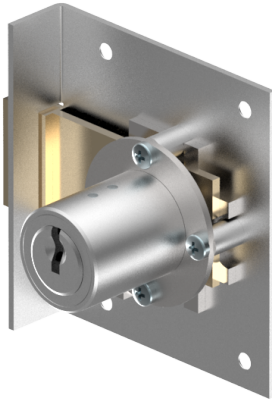

## Einlass-Riegelschloss

05.037.00.75.50.01.00

1x360° Band links

Die Produkte können von den dargestellten Bildern abweichen

Farbe  
matt vernickelt

### Lieferumfang

- 1 Einlass-Riegelschloss
- 1 Aufbauzylinder 04.022.00.WW.00.00.ZZ
- 1 Schliessblech T09.850.003.NE
- 2 Senk-Spanplattenschrauben BN1218-2.7x12

### Merkmale

- Band: links
- Schliessdrehung: 1x360°
- Mass A (mm): 75
- Mass D (mm): 50
- Active Safety: ohne
- Bohrschutz: ohne
- Farbe: matt vernickelt