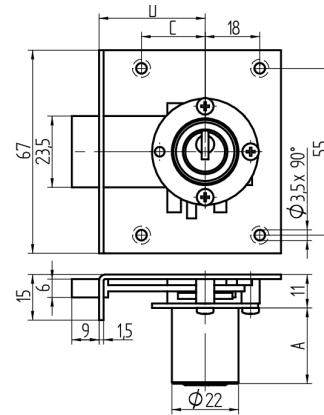

Einlass-Riegelschloss

05.037.00.70.50.01.00

1x360° Band links

Die Produkte können von den dargestellten Bildern abweichen

Farbe
matt vernickelt

Verwendung

für Möbel

Lieferumfang

- 1 Einlass-Riegelschloss
- 1 Aufbauzylinder 04.022.00.WW.00.00.ZZ
- 1 Schliessblech T09.850.003.NE
- 2 Senk-Spanplattenschrauben BN1218-2.7x12

Mögliche Eigenschaften

Merkmale

- Band: links
- Schliessdrehung: 1x360°
- Mass A (mm): 70
- Mass D (mm): 50
- Active Safety: ohne
- Bohrschutz: ohne
- Farbe: matt vernickelt