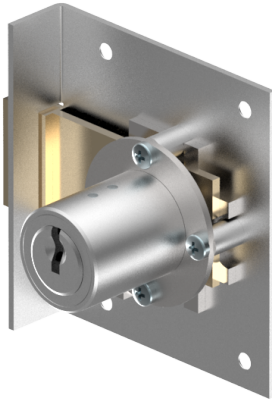

Einlass-Riegelschloss

05.037.00.70.50.01.00

1x360° Band links

Die Produkte können von den dargestellten Bildern abweichen

Farbe
matt vernickelt

Verwendung

für Möbel

Lieferumfang

- 1 Einlass-Riegelschloss
- 1 Aufbauzylinder 04.022.00.WW.00.00.ZZ
- 1 Schliessblech T09.850.003.NE
- 2 Senk-Spanplattenschrauben BN1218-2.7x12

Mögliche Eigenschaften

Merkmale

- Band: links
- Schliessdrehung: 1x360°
- Mass A (mm): 70
- Mass D (mm): 50
- Active Safety: ohne
- Bohrschutz: ohne
- Farbe: matt vernickelt