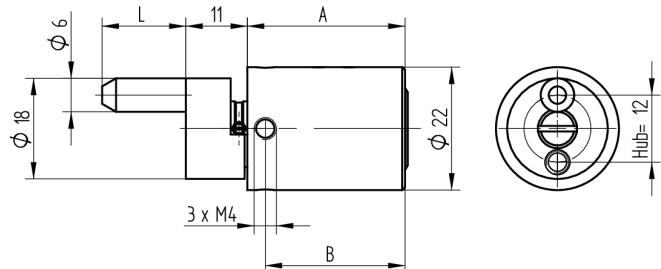

Zentralverschluss-Zylinder

04.029.00.00.00.00

Zyl. 1x360°, Mitnehmer 180°

Die Produkte können von den dargestellten Bildern abweichen

Farbe
matt vernickelt

Verwendung

für Büromöbel

Lieferumfang

- 1 Zentralverschluss-Zylinder
- 1 Flachkopfschraube Pan-Head DIN85A-M4x6

Mögliche Eigenschaften

Merkmale

- Mitnehmerart: mit Mitnehmer
- Mass A (mm): 28
- Mass L oder D (mm): 15
- Schliessdrehung: 1x360°/180°
- Plattenform: ohne Platte
- Active Safety: ohne
- Bohrschutz: ohne
- Farbe: matt vernickelt