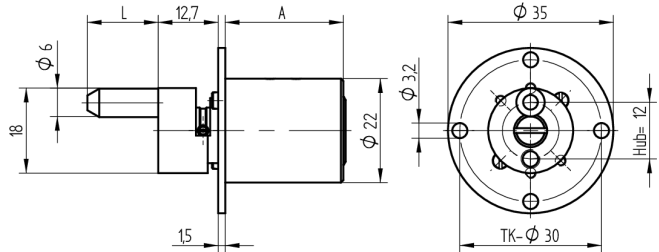

## Cylindre de verrouillage central

04.096.00.00.40.30.00

cyl. 1x360°, entraîneur 180° Plaque 22x35mm verticale

Les produits peuvent différer des images présentées

Forme de plaque  
rectangulaire  
22x35 verticale

### Caractéristiques

- Type d'entraîneur: avec entraîneur
- Dimension A (mm): 25
- Dimension L ou D (mm): 40
- Rotation de fermeture: 1x360°/180°
- Forme de plaque: rectangulaire 22x35 verticale
- Active Safety: sans
- Anti-perforation: sans
- Couleur: nickelé mat