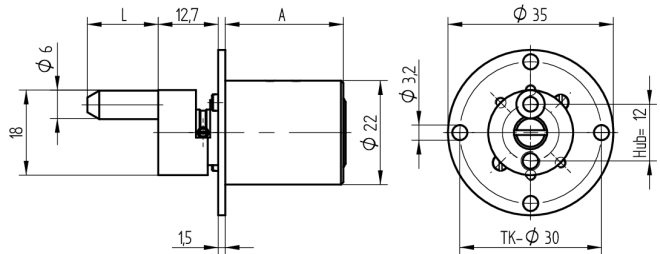

## Cylindre de verrouillage central

04.096.00.00.25.99.00

Cyl. 1x360°, entraîneur 180°

Les produits peuvent différer des images présentées

Couleur  
nickelé mat

### Caractéristiques

- Type d'entraîneur: avec entraîneur
- Dimension A (mm): 25
- Dimension L ou D (mm): 25
- Rotation de fermeture: 1x360°/180°
- Forme de plaque: plaque spéciale
- Active Safety: sans
- Anti-perforation: sans
- Couleur: nickelé mat