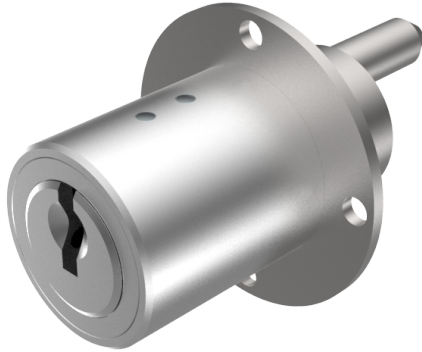

Zentralverschluss-Zylinder

04.096.00.00.25.91.00

Zyl. 1x360°, Mitnehmer 180° Platte oval 25x47mm horizontal

Die Produkte können von den dargestellten Bildern abweichen

Plattenform
oval 25x47
horizontal

Farbe
matt vernickelt

Verwendung

für Büromöbel

Lieferumfang

- 1 Zentralverschluss-Zylinder

Mögliche Eigenschaften

Merkmale

- Mitnehmerart: mit Mitnehmer
- Mass A (mm): 25
- Mass L oder D (mm): 25
- Schliessdrehung: 1x360°/180°
- Plattenform: oval 25x47 horizontal
- Active Safety: ohne
- Bohrschutz: ohne
- Farbe: matt vernickelt