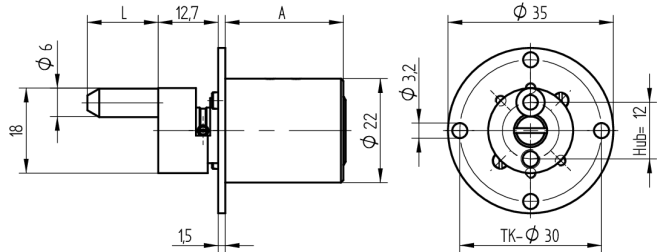

Zentralverschluss-Zylinder

04.096.00.00.25.91.00

Zyl. 1x360°, Mitnehmer 180° Platte oval 25x47mm horizontal

Die Produkte können von den dargestellten Bildern abweichen

Plattenform
oval 25x47
horizontal

Farbe
matt vernickelt

Verwendung

für Büromöbel

Lieferumfang

- 1 Zentralverschluss-Zylinder

Mögliche Eigenschaften

Merkmale

- Mitnehmerart: mit Mitnehmer
- Mass A (mm): 25
- Mass L oder D (mm): 25
- Schliessdrehung: 1x360°/180°
- Plattenform: oval 25x47 horizontal
- Active Safety: ohne
- Bohrschutz: ohne
- Farbe: matt vernickelt