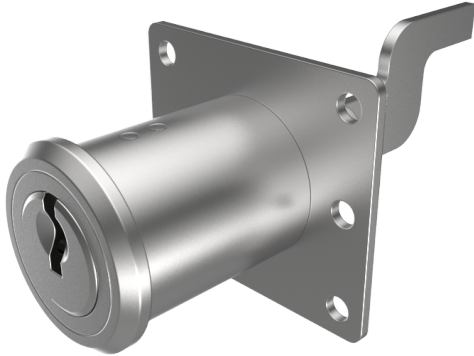

Zentralverschluss-Zylinder

04.123.01.00.00.00

2x180°, mit Befestigungsplatte und Mitnehmer

Die Produkte können von den dargestellten Bildern abweichen

Farbe
matt vernickelt

Merkmale

- Mitnehmerart: mit Mitnehmer
- Mass A (mm): 26.5
- Mass L oder D (mm): 18.2
- Schliessdrehung: 2x180°
- Plattenform: spezielle Platte
- Active Safety: ohne
- Bohrschutz: ohne
- Farbe: matt vernickelt