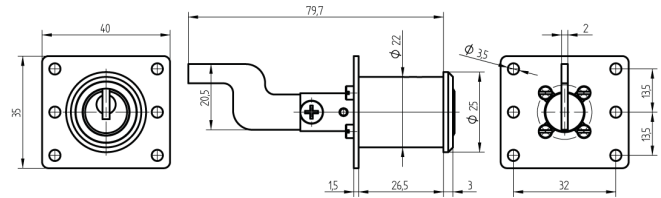

Zentralverschluss-Zylinder

04.123.01.00.00.00

2x180°, mit Befestigungsplatte und Mitnehmer

Die Produkte können von den dargestellten Bildern abweichen

Farbe
matt vernickelt

Merkmale

- Mitnehmerart: mit Mitnehmer
- Mass A (mm): 26.5
- Mass L oder D (mm): 18.2
- Schliessdrehung: 2x180°
- Plattenform: spezielle Platte
- Active Safety: ohne
- Bohrschutz: ohne
- Farbe: matt vernickelt