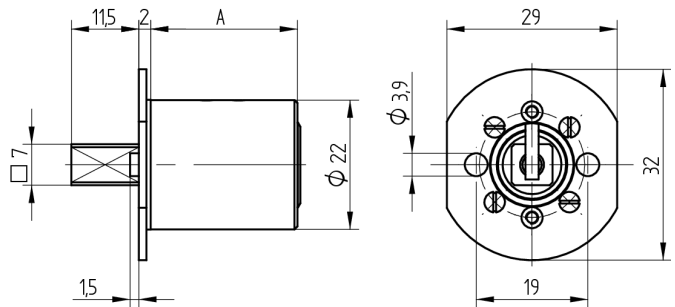

Cylindre espagnolette

04.084.01.40.00.00.00

1x360°, tige carré 7x7, avec plaque de fixation pour serrures espagnolette Terza, Steloc, Ferma et Geko, cylindre 360° orientable, charnière à droite

Les produits peuvent différer des images présentées

Couleur
nickelé mat

Utilisation

pour serrures espagnolettes et serrures à tringles usuelles avec carré de 7x7mm

Matériel livré

- 1 cylindre à espagnolette
- 4 fraisées T09.634.003.62
- 1 Plaque de fixation T09.818.001.44

Propriétés possibles

De construction identique

- 04.084.01.WW.00.YY.ZZ - 2x90° Anschlag im Schloss

Caractéristiques

- Carré (mm): 7
- Dimension A (mm): 35
- Direction d'ouverture: droite
- Rotation de fermeture: 1x360°
- Plaque: avec plaque
- Active Safety: sans
- Anti-perforation: sans
- Couleur: nickelé mat