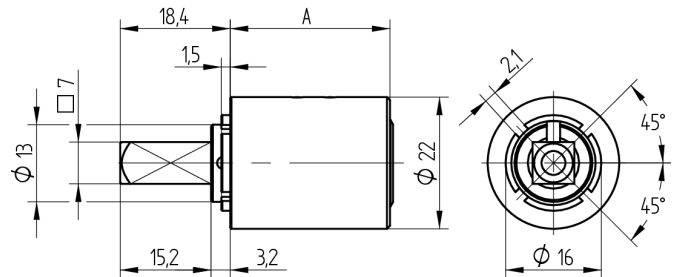

Cylindre espagnolette

04.082.03.33.00.00.00

2x180°, tige carré 7x7 pour serrures espagnolette Terza, Steloc, Ferma et Geko, serrure espagnolette 2x180°

Les produits peuvent différer des images présentées

Couleur
nickelé mat

Utilisation

pour serrures espagnolettes et serrures à tringles usuelles avec carré de 7x7mm

Matériel livré

- 1 cylindre à espagnolette
- 1 vis à tête cylindrique DIN7971F-ST4.2x9.5
- 1 rondelle DIN9021-4.3x12x1

Propriétés possibles

De construction identique

- 04.082.03.WW.00.00.ZZ - 2x180° Anschlag im Schloss
- 04.082.04.WW.00.00.ZZ - 2x90°R Anschlag im Schloss

Caractéristiques

- Carré (mm): 7
- Dimension A (mm): 33.5
- Direction d'ouverture: droite
- Rotation de fermeture: 2x180°
- Plaque: sans plaque
- Active Safety: sans
- Anti-perforation: sans
- Couleur: nickelé mat