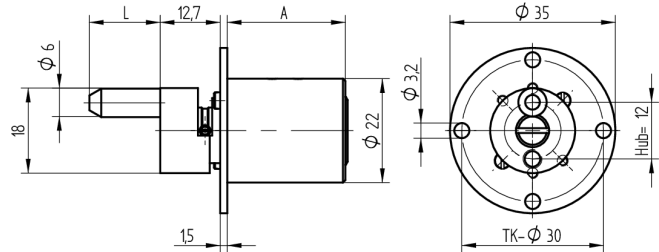

Zentralverschluss-Zylinder

04.096.00.00.20.20.00

Zyl. 1x360°, Mitnehmer 180° Platte 26x40mm vertikal

Die Produkte können von den dargestellten Bildern abweichen

Plattenform
rechteckig 26x40
vertikal

Farbe
matt vernickelt

Verwendung

für Büromöbel

Lieferumfang

- 1 Zentralverschluss-Zylinder

Mögliche Eigenschaften

Merkmale

- Mitnehmerart: mit Mitnehmer
- Mass A (mm): 25
- Mass L oder D (mm): 20
- Schliessdrehung: 1x360°/180°
- Plattenform: rechteckig 26x40 vertikal
- Active Safety: ohne
- Bohrschutz: ohne
- Farbe: matt vernickelt