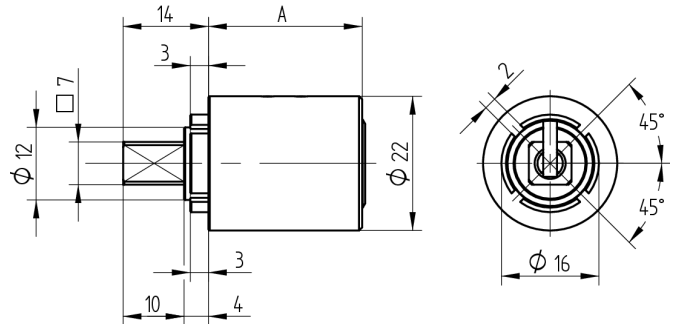

## Cylindre espagnolette

04.082.BA.00.00.00

1x360°,4-kt.7x7mm, AS avec Active Safety (AS)

Les produits peuvent différer des images présentées

Active Safety  
avec

Couleur  
nickelé mat

### Utilisation

pour serrures espagnolettes et serrures à tringles usuelles avec carré de 7x7mm

### Matériel livré

- 1 cylindre à espagnolette
- 1 vis à tête cylindrique Pan-Head DIN85A-M5x12

### Caractéristiques

- Carré (mm): 7
- Dimension A (mm): 25.5
- Direction d'ouverture:
- Rotation de fermeture: 1x360°
- Plaque: sans plaque
- Active Safety: avec
- Anti-perforation: sans
- Couleur: nickelé mat