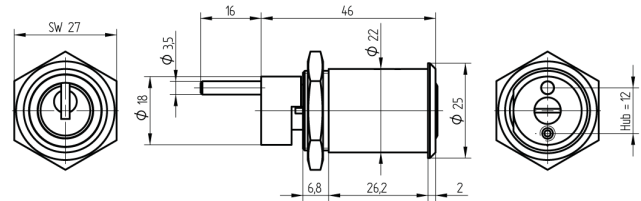

Zentralverschluss-Zylinder

04.108.04.00.00.00

Zyl. 1x360°, Mitnehmer 180°

Die Produkte können von den dargestellten Bildern abweichen

Farbe
matt vernickelt

Merkmale

- Mitnehmerart: mit Mitnehmer
- Mass A (mm): 26.2
- Mass L oder D (mm): 16
- Schliessdrehung: 1x360°/180°
- Plattenform: ohne Platte
- Active Safety: ohne
- Bohrschutz: ohne
- Farbe: matt vernickelt