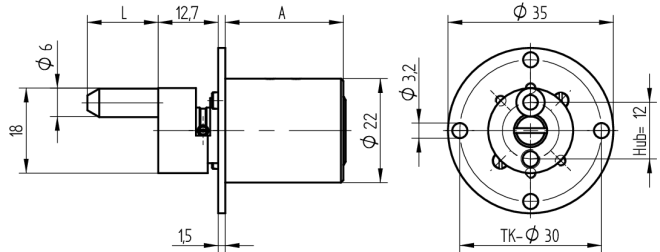

## Zentralverschluss-Zylinder

04.096.23.00.00.00

Zyl. 1x360°, Mitnehmer 90° Platte Ø35mm

Die Produkte können von den dargestellten Bildern abweichen

Plattenform  
rund 35mm

Farbe  
matt vernickelt

### Merkmale

- Mitnehmerart: mit Mitnehmer
- Mass A (mm): 25
- Mass L oder D (mm): 15
- Schliessdrehung: 1x360°/180°
- Plattenform: rund 35mm
- Active Safety: ohne
- Bohrschutz: ohne
- Farbe: matt vernickelt