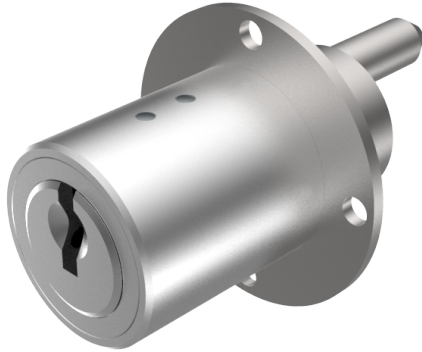

## Zentralverschluss-Zylinder

04.096.23.00.00.00

Zyl. 1x360°, Mitnehmer 90° Platte Ø35mm

Die Produkte können von den dargestellten Bildern abweichen

Plattenform  
rund 35mm

Farbe  
matt vernickelt

### Lieferumfang

- 1 Zentralverschluss-Zylinder

### Merkmale

- Mitnehmerart: mit Mitnehmer
- Mass A (mm): 25
- Mass L oder D (mm): 15
- Schliessdrehung: 1x360°/180°
- Plattenform: rund 35mm
- Active Safety: ohne
- Bohrschutz: ohne
- Farbe: matt vernickelt