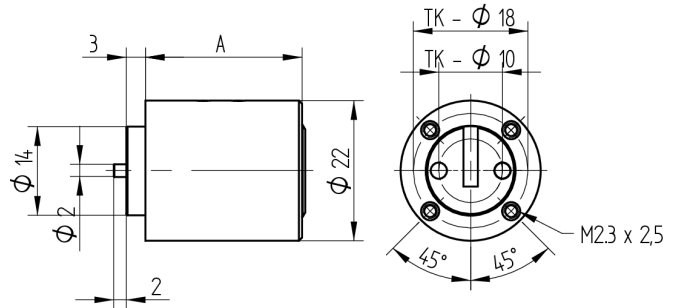

## Aufbauzylinder

04.022.BI.00.00.00.00

1x360°, mit Mitnehmerstift, AS zu Oliven, mit Active Safety (AS)

Die Produkte können von den dargestellten Bildern abweichen

Active Safety  
mit

Farbe  
matt vernickelt

### Merkmale

- Mitnehmer: zu Oliven
- Mass A (mm): 24.6
- Band:
- Schliessdrehung: 1x360°
- Platte: ohne Platte
- Active Safety: mit
- Bohrschutz: ohne
- Farbe: matt vernickelt