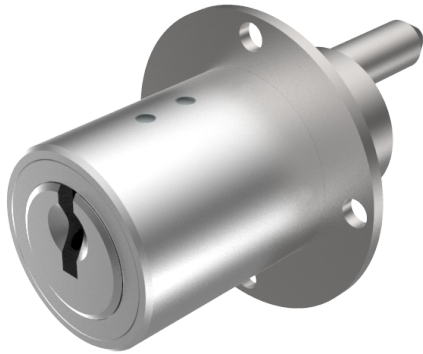

Zentralverschluss-Zylinder

04.096.27.00.00.99.00

Zyl. 1x360°, spez. Mitnehmer 180° rechts, Befestigungsplatte spez.

Die Produkte können von den dargestellten Bildern abweichen

Farbe
matt vernickelt

Verwendung

für Büromöbel

Lieferumfang

- 1 Zentralverschluss-Zylinder

Mögliche Eigenschaften

Merkmale

- Mitnehmerart: mit Mitnehmer
- Mass A (mm): 25
- Mass L oder D (mm): 15
- Schliessdrehung: 1x360°/180°
- Plattenform: spezielle Platte
- Active Safety: ohne
- Bohrschutz: ohne
- Farbe: matt vernickelt