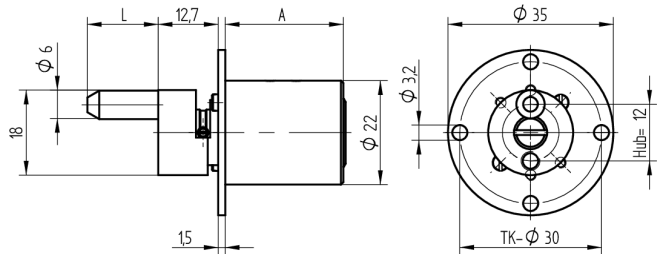

Zentralverschluss-Zylinder

04.096.27.00.00.99.00

Zyl. 1x360°, spez. Mitnehmer 180° rechts, Befestigungsplatte spez.

Die Produkte können von den dargestellten Bildern abweichen

Farbe
matt vernickelt

Verwendung

für Büromöbel

Lieferumfang

- 1 Zentralverschluss-Zylinder

Mögliche Eigenschaften

Merkmale

- Mitnehmerart: mit Mitnehmer
- Mass A (mm): 25
- Mass L oder D (mm): 15
- Schliessdrehung: 1x360°/180°
- Plattenform: spezielle Platte
- Active Safety: ohne
- Bohrschutz: ohne
- Farbe: matt vernickelt