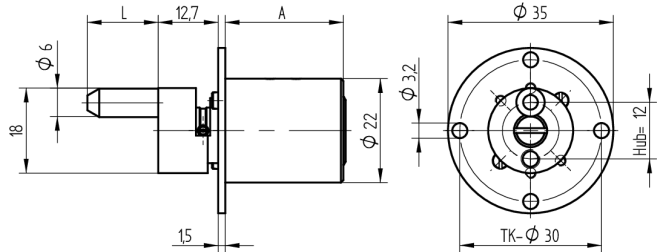

Cylindre de verrouillage central

04.096.00.00.10.00.00

cyl. 1x360°, entraîneur 180° Plaque Ø35mm

Les produits peuvent différer des images présentées

Forme de plaque
ronde 35mm

Couleur
nickelé mat

Utilisation

pour meubles de bureau

Matériel livré

- 1 cylindre de verrouillage central

Propriétés possibles

Caractéristiques

- Type d'entraîneur: avec entraîneur
- Dimension A (mm): 25
- Dimension L ou D (mm): 10
- Rotation de fermeture: 1x360°/180°
- Forme de plaque: ronde 35mm
- Active Safety: sans
- Anti-perforation: sans
- Couleur: nickelé mat