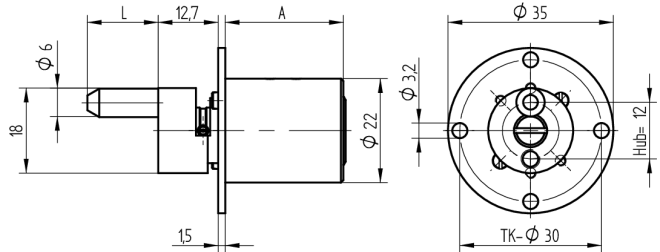

Cylindre de verrouillage central

04.096.18.00.33.99.00

cyl. 1x360°, entraîneur 180° Plaque ovale spéc. 22x38mm horizontale

Les produits peuvent différer des images présentées

Couleur
nickelé mat

Utilisation

pour meubles de bureau

Matériel livré

- 1 cylindre de verrouillage central

Propriétés possibles

Caractéristiques

- Type d'entraîneur: avec entraîneur
- Dimension A (mm): 25
- Dimension L ou D (mm): 33
- Rotation de fermeture: 1x360°/180°
- Forme de plaque: plaque spéciale
- Active Safety: sans
- Anti-perforation: sans
- Couleur: nickelé mat