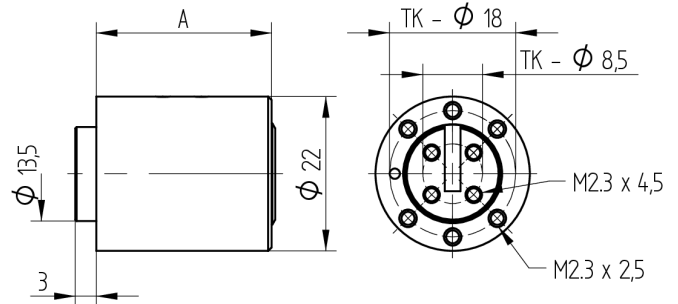

Aufbauzylinder

04.022.AD.40.00.00.00

1x360°, ohne Standardzubehör, AS mit Active Safety (AS)

Die Produkte können von den dargestellten Bildern abweichen

Active Safety
mit

Farbe
matt vernickelt

Verwendung

für Stangen-, Einlass- und Aufsetzschlösser sowie Apparate

Lieferumfang

- 1 Aufbauzylinder

Bestelloptionen

Mitnehmervarianten siehe Zubehörseiten

Mögliche Eigenschaften

Baugleiche Ausführungen

- 04.022.46.WW.00.YY.ZZ - 1x90°
- 04.022.47.WW.00.YY.ZZ - 2x90°

Merkmale

- Mitnehmer: ohne Mitnehmer
- Mass A (mm): 40
- Band:
- Schliessdrehung: 1x360°
- Platte: ohne Platte
- Active Safety: mit
- Bohrschutz: ohne
- Farbe: matt vernickelt