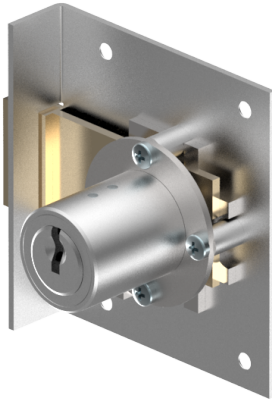

## Einlass-Riegelschloss

05.037.00.45.50.02.00

1x360° nach oben

Die Produkte können von den dargestellten Bildern abweichen

Farbe  
matt vernickelt

### Lieferumfang

- 1 Einlass-Riegelschloss
- 1 Aufbauzylinder 04.022.00.WW.00.00.ZZ
- 1 Schliessblech T09.850.003.NE
- 2 Senk-Spanplattenschrauben BN1218-2.7x12

### Merkmale

- Band: nach oben
- Schliessdrehung: 1x360°
- Mass A (mm): 45
- Mass D (mm): 50
- Active Safety: ohne
- Bohrschutz: ohne
- Farbe: matt vernickelt