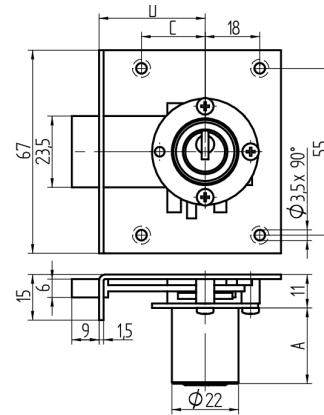

## Einlass-Riegelschloss

05.037.00.45.50.02.00

1x360° nach oben

Die Produkte können von den dargestellten Bildern abweichen

Farbe  
matt vernickelt

### Lieferumfang

- 1 Einlass-Riegelschloss
- 1 Aufbauzylinder 04.022.00.WW.00.00.ZZ
- 1 Schliessblech T09.850.003.NE
- 2 Senk-Spanplattenschrauben BN1218-2.7x12

### Merkmale

- Band: nach oben
- Schliessdrehung: 1x360°
- Mass A (mm): 45
- Mass D (mm): 50
- Active Safety: ohne
- Bohrschutz: ohne
- Farbe: matt vernickelt