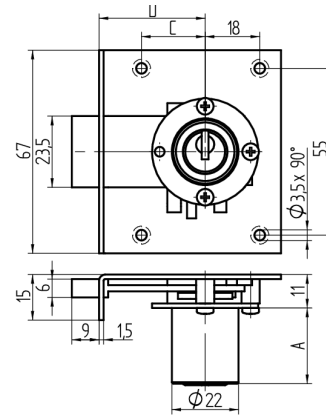

Einlass-Riegelschloss

05.037.00.60.25.02.00

1x360° nach oben

Die Produkte können von den dargestellten Bildern abweichen

Farbe
matt vernickelt

Verwendung

für Möbel

Lieferumfang

- 1 Einlass-Riegelschloss
- 1 Aufbauzylinder 04.022.00.WW.00.00.ZZ
- 1 Schliessblech T09.850.003.NE
- 2 Senk-Spanplattenschrauben BN1218-2.7x12

Mögliche Eigenschaften

Merkmale

- Band: nach oben
- Schliessdrehung: 1x360°
- Mass A (mm): 60
- Mass D (mm): 25
- Active Safety: ohne
- Bohrschutz: ohne
- Farbe: matt vernickelt