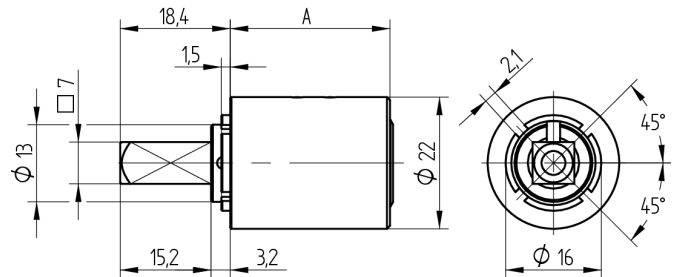

Cylindre espagnolette

04.082.03.53.00.00.00

2x180°, tige carré 7x7 pour serrures espagnolette Terza, Steloc, Ferma et Geko, serrure espagnolette 2x180°

Les produits peuvent différer des images présentées

Couleur
nickelé mat

Utilisation

pour serrures espagnolettes et serrures à tringles usuelles avec carré de 7x7mm

Matériel livré

- 1 cylindre à espagnolette
- 1 vis à tête cylindrique DIN7971F-ST4.2x9.5
- 1 rondelle DIN9021-4.3x12x1

Propriétés possibles

De construction identique

- 04.082.03.WW.00.00.ZZ - 2x180° Anschlag im Schloss
- 04.082.04.WW.00.00.ZZ - 2x90°R Anschlag im Schloss

Caractéristiques

- Carré (mm): 7
- Dimension A (mm): 53.5
- Direction d'ouverture: droite
- Rotation de fermeture: 2x180°
- Plaque: sans plaque
- Active Safety: sans
- Anti-perforation: sans
- Couleur: nickelé mat