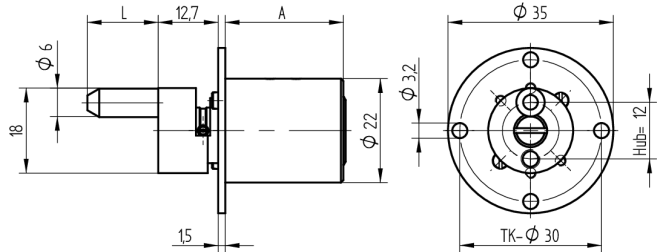

Zentralverschluss-Zylinder

04.096.00.00.28.21.00

Zyl. 1x360°, Mitnehmer 180° Platte 26x40mm horizontal

Die Produkte können von den dargestellten Bildern abweichen

Plattenform
rechteckig 26x40
horizontal

Farbe
matt vernickelt

Verwendung

für Büromöbel

Lieferumfang

- 1 Zentralverschluss-Zylinder

Mögliche Eigenschaften

Merkmale

- Mitnehmerart: mit Mitnehmer
- Mass A (mm): 25
- Mass L oder D (mm): 28
- Schliessdrehung: 1x360°/180°
- Plattenform: rechteckig 26x40 horizontal
- Active Safety: ohne
- Bohrschutz: ohne
- Farbe: matt vernickelt