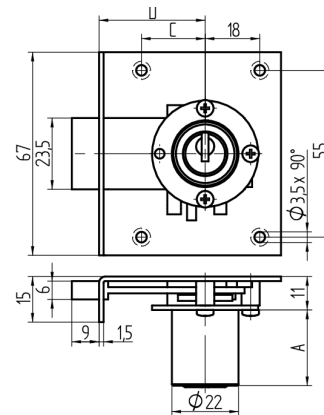

## Einlass-Riegelschloss

05.037.00.60.30.00.00

1x360° Band rechts

Die Produkte können von den dargestellten Bildern abweichen

Farbe  
matt vernickelt

### Lieferumfang

- 1 Einlass-Riegelschloss
- 1 Aufbauzylinder 04.022.00.WW.00.00.ZZ
- 1 Schliessblech T09.850.003.NE
- 2 Senk-Spanplattenschrauben BN1218-2.7x12

### Merkmale

- Band: rechts
- Schliessdrehung: 1x360°
- Mass A (mm): 60
- Mass D (mm): 30
- Active Safety: ohne
- Bohrschutz: ohne
- Farbe: matt vernickelt