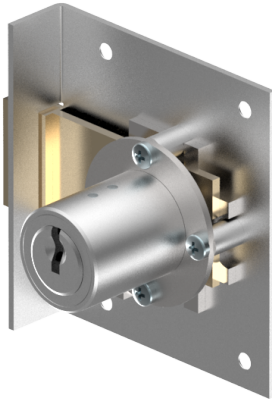

## Einlass-Riegelschloss

05.037.00.60.30.00.00

1x360° Band rechts

Die Produkte können von den dargestellten Bildern abweichen

Farbe  
matt vernickelt

### Lieferumfang

- 1 Einlass-Riegelschloss
- 1 Aufbauzylinder 04.022.00.WW.00.00.ZZ
- 1 Schliessblech T09.850.003.NE
- 2 Senk-Spanplattenschrauben BN1218-2.7x12

### Merkmale

- Band: rechts
- Schliessdrehung: 1x360°
- Mass A (mm): 60
- Mass D (mm): 30
- Active Safety: ohne
- Bohrschutz: ohne
- Farbe: matt vernickelt