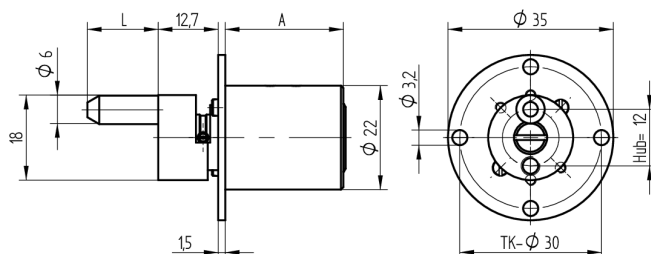

Cylindre de verrouillage central

04.096.00.00.00.00

cyl. 1x360°, entraîneur 180° Plaque Ø35mm

Les produits peuvent différer des images présentées

Forme de plaque
ronde 35mm

Couleur
nickelé mat

Utilisation

pour meubles de bureau

Matériel livré

- 1 cylindre de verrouillage central

Propriétés possibles

Caractéristiques

- Type d'entraîneur: avec entraîneur
- Dimension A (mm): 25
- Dimension L ou D (mm): 15
- Rotation de fermeture: 1x360°/180°
- Forme de plaque: ronde 35mm
- Active Safety: sans
- Anti-perforation: sans
- Couleur: nickelé mat