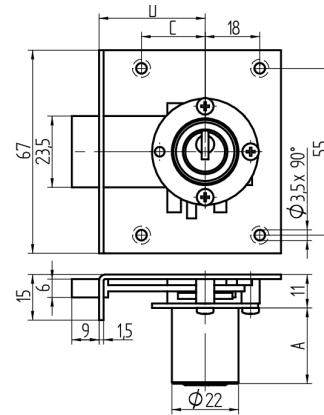

Einlass-Riegelschloss

05.037.00.70.00.00.00

1x360° Band rechts

Die Produkte können von den dargestellten Bildern abweichen

Farbe
matt vernickelt

Verwendung

für Möbel

Lieferumfang

- 1 Einlass-Riegelschloss
- 1 Aufbauzylinder 04.022.00.WW.00.00.ZZ
- 1 Schliessblech T09.850.003.NE
- 2 Senk-Spanplattenschrauben BN1218-2.7x12

Mögliche Eigenschaften

Merkmale

- Band: rechts
- Schliessdrehung: 1x360°
- Mass A (mm): 70
- Mass D (mm): 35
- Active Safety: ohne
- Bohrschutz: ohne
- Farbe: matt vernickelt