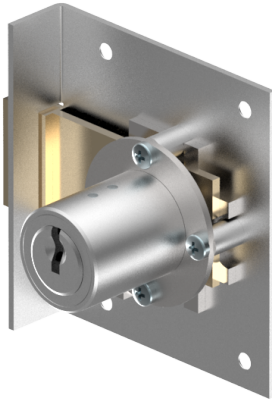

Einlass-Riegelschloss

05.037.00.70.00.00.00

1x360° Band rechts

Die Produkte können von den dargestellten Bildern abweichen

Farbe
matt vernickelt

Verwendung

für Möbel

Lieferumfang

- 1 Einlass-Riegelschloss
- 1 Aufbauzylinder 04.022.00.WW.00.00.ZZ
- 1 Schliessblech T09.850.003.NE
- 2 Senk-Spanplattenschrauben BN1218-2.7x12

Mögliche Eigenschaften

Merkmale

- Band: rechts
- Schliessdrehung: 1x360°
- Mass A (mm): 70
- Mass D (mm): 35
- Active Safety: ohne
- Bohrschutz: ohne
- Farbe: matt vernickelt