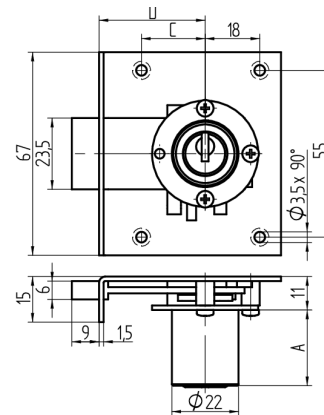

Einlass-Riegelschloss

05.037.00.50.45.02.00

1x360° nach oben

Die Produkte können von den dargestellten Bildern abweichen

Farbe
matt vernickelt

Verwendung

für Möbel

Lieferumfang

- 1 Einlass-Riegelschloss
- 1 Aufbauzylinder 04.022.00.WW.00.00.ZZ
- 1 Schliessblech T09.850.003.NE
- 2 Senk-Spanplattenschrauben BN1218-2.7x12

Mögliche Eigenschaften

Merkmale

- Band: nach oben
- Schliessdrehung: 1x360°
- Mass A (mm): 50
- Mass D (mm): 45
- Active Safety: ohne
- Bohrschutz: ohne
- Farbe: matt vernickelt