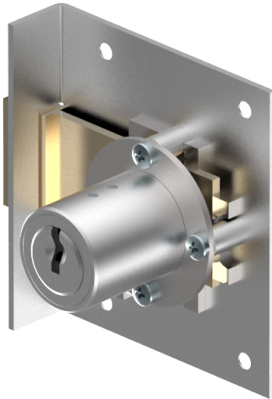

Einlass-Riegelschloss

05.037.00.50.45.02.00

1x360° nach oben

Die Produkte können von den dargestellten Bildern abweichen

Farbe
matt vernickelt

Verwendung

für Möbel

Lieferumfang

- 1 Einlass-Riegelschloss
- 1 Aufbauzylinder 04.022.00.WW.00.00.ZZ
- 1 Schliessblech T09.850.003.NE
- 2 Senk-Spanplattenschrauben BN1218-2.7x12

Mögliche Eigenschaften

Merkmale

- Band: nach oben
- Schliessdrehung: 1x360°
- Mass A (mm): 50
- Mass D (mm): 45
- Active Safety: ohne
- Bohrschutz: ohne
- Farbe: matt vernickelt