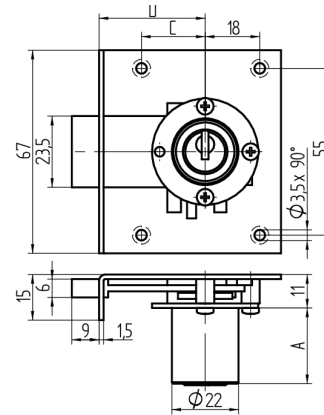

Einlass-Riegelschloss

05.037.00.75.45.03.00

1x360° nach unten

Die Produkte können von den dargestellten Bildern abweichen

Farbe
matt vernickelt

Verwendung

für Möbel

Lieferumfang

- 1 Einlass-Riegelschloss
- 1 Aufbauzylinder 04.022.00.WW.00.00.ZZ
- 1 Schliessblech T09.850.003.NE
- 2 Senk-Spanplattenschrauben BN1218-2.7x12

Mögliche Eigenschaften

Merkmale

- Band: nach unten
- Schliessdrehung: 1x360°
- Mass A (mm): 75
- Mass D (mm): 45
- Active Safety: ohne
- Bohrschutz: ohne
- Farbe: matt vernickelt