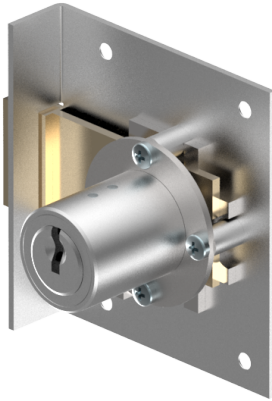

Einlass-Riegelschloss

05.037.00.75.45.03.00

1x360° nach unten

Die Produkte können von den dargestellten Bildern abweichen

Farbe
matt vernickelt

Verwendung

für Möbel

Lieferumfang

- 1 Einlass-Riegelschloss
- 1 Aufbauzylinder 04.022.00.WW.00.00.ZZ
- 1 Schliessblech T09.850.003.NE
- 2 Senk-Spanplattenschrauben BN1218-2.7x12

Mögliche Eigenschaften

Merkmale

- Band: nach unten
- Schliessdrehung: 1x360°
- Mass A (mm): 75
- Mass D (mm): 45
- Active Safety: ohne
- Bohrschutz: ohne
- Farbe: matt vernickelt