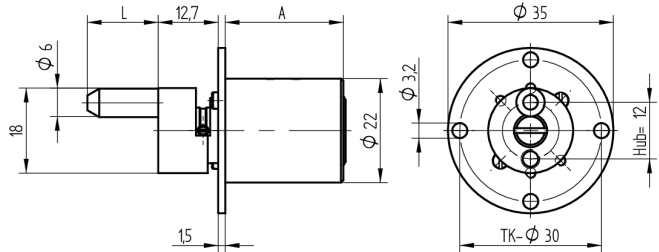

## Zentralverschluss-Zylinder

04.096.31.00.25.99.00

Zyl. 1x360°, Mitnehmer 180° spez. Platte 22x31mm horizontal

Die Produkte können von den dargestellten Bildern abweichen

Farbe  
matt vernickelt

### Merkmale

- Mitnehmerart: mit Mitnehmer
- Mass A (mm): 25
- Mass L oder D (mm): 25
- Schliessdrehung: 1x360°/180°
- Plattenform: spezielle Platte
- Active Safety: ohne
- Bohrschutz: ohne
- Farbe: matt vernickelt