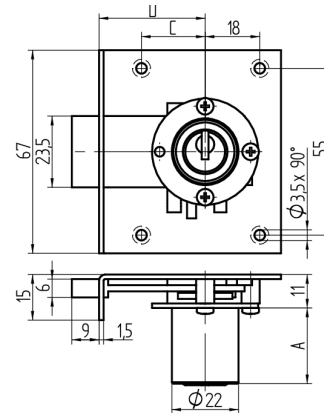

Einlass-Riegelschloss

05.037.00.60.30.01.00

1x360° Band links

Die Produkte können von den dargestellten Bildern abweichen

Farbe
matt vernickelt

Verwendung

für Möbel

Lieferumfang

- 1 Einlass-Riegelschloss
- 1 Aufbauzylinder 04.022.00.WW.00.00.ZZ
- 1 Schliessblech T09.850.003.NE
- 2 Senk-Spanplattenschrauben BN1218-2.7x12

Mögliche Eigenschaften

Merkmale

- Band: links
- Schliessdrehung: 1x360°
- Mass A (mm): 60
- Mass D (mm): 30
- Active Safety: ohne
- Bohrschutz: ohne
- Farbe: matt vernickelt