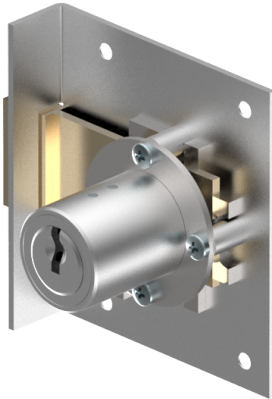

Einlass-Riegelschloss

05.037.00.60.30.01.00

1x360° Band links

Die Produkte können von den dargestellten Bildern abweichen

Farbe
matt vernickelt

Verwendung

für Möbel

Lieferumfang

- 1 Einlass-Riegelschloss
- 1 Aufbauzylinder 04.022.00.WW.00.00.ZZ
- 1 Schliessblech T09.850.003.NE
- 2 Senk-Spanplattenschrauben BN1218-2.7x12

Mögliche Eigenschaften

Merkmale

- Band: links
- Schliessdrehung: 1x360°
- Mass A (mm): 60
- Mass D (mm): 30
- Active Safety: ohne
- Bohrschutz: ohne
- Farbe: matt vernickelt