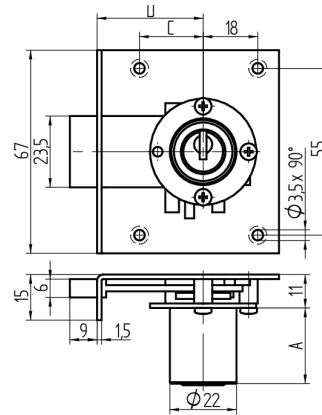

Einlass-Riegelschloss

05.037.00.70.40.02.00

1x360° nach oben

Die Produkte können von den dargestellten Bildern abweichen

Farbe
matt vernickelt

Verwendung

für Möbel

Lieferumfang

- 1 Einlass-Riegelschloss
- 1 Aufbauzylinder 04.022.00.WW.00.00.ZZ
- 1 Schliessblech T09.850.003.NE
- 2 Senk-Spanplattenschrauben BN1218-2.7x12

Mögliche Eigenschaften

Merkmale

- Band: nach oben
- Schliessdrehung: 1x360°
- Mass A (mm): 70
- Mass D (mm): 40
- Active Safety: ohne
- Bohrschutz: ohne
- Farbe: matt vernickelt