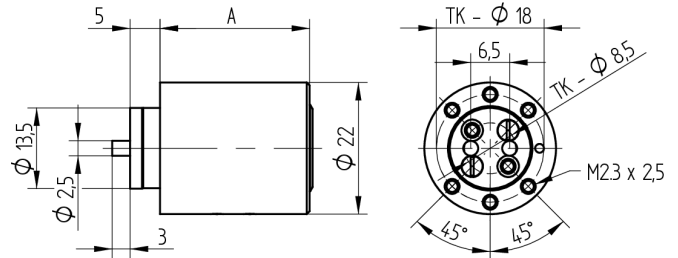

Aufbauzylinder

04.022.BH.30.00.00.00

1x360°, mit Mitnehmer, AS zu Riegelschloss Band rechts/links, mit Active Safety (AS)

Die Produkte können von den dargestellten Bildern abweichen

Active Safety
mit

Farbe
matt vernickelt

Verwendung

für Aufschraub-Riegelschloss 05.167.00

Lieferumfang

- 1 Aufbauzylinder
- 1 Mitnehmer T09.756.004.NE
- 2 Senkschrauben T09.634.003.62

Mögliche Eigenschaften

Merkmale

- Mitnehmer: zu Riegelschloss
- Mass A (mm): 30
- Band: rechts
- Schliessdrehung: 1x360°
- Platte: ohne Platte
- Active Safety: mit
- Bohrschutz: ohne
- Farbe: matt vernickelt