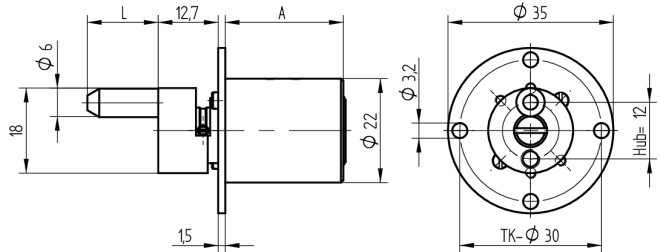

Cylindre de verrouillage central

04.096.00.00.10.31.00

cyl. 1x360°, entraîneur 180° Plaque 22x35mm horizontale

Les produits peuvent différer des images présentées

Forme de plaque
rectangulaire
22x35 horizontale

Couleur
nickelé mat

Utilisation

pour meubles de bureau

Matériel livré

- 1 cylindre de verrouillage central

Propriétés possibles

Caractéristiques

- Type d'entraîneur: avec entraîneur
- Dimension A (mm): 25
- Dimension L ou D (mm): 10
- Rotation de fermeture: 1x360°/180°
- Forme de plaque: rectangulaire 22x35 horizontale
- Active Safety: sans
- Anti-perforation: sans
- Couleur: nickelé mat