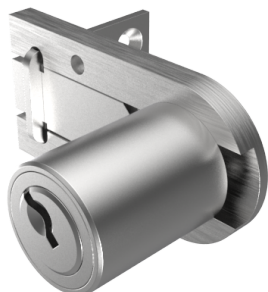

Kastenschloss

05.019.00.00.40.00.00

2x90°V, mit Alu-Platte, Dornmass D=40mm Band rechts

ⓘ Die Produkte können von den dargestellten Bildern abweichen

Farbe
matt vernickelt

Beschreibung

Band rechts

Merkmale

- Band: rechts
- Schliessdrehung: 2x90°V
- Mass A (mm): 28
- Mass D (mm): 40
- Active Safety: ohne
- Bohrschutz: ohne
- Farbe: matt vernickelt