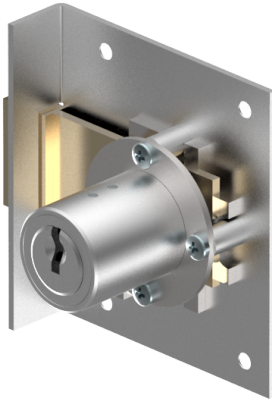

## Einlass-Riegelschloss

05.037.00.55.25.02.00

1x360° nach oben

Die Produkte können von den dargestellten Bildern abweichen

Farbe  
matt vernickelt

### Lieferumfang

- 1 Einlass-Riegelschloss
- 1 Aufbauzylinder 04.022.00.WW.00.00.ZZ
- 1 Schliessblech T09.850.003.NE
- 2 Senk-Spanplattenschrauben BN1218-2.7x12

### Merkmale

- Band: nach oben
- Schliessdrehung: 1x360°
- Mass A (mm): 55
- Mass D (mm): 25
- Active Safety: ohne
- Bohrschutz: ohne
- Farbe: matt vernickelt