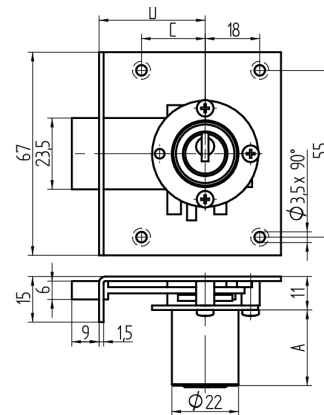

## Einlass-Riegelschloss

05.037.00.55.25.02.00

1x360° nach oben

Die Produkte können von den dargestellten Bildern abweichen

Farbe  
matt vernickelt

### Lieferumfang

- 1 Einlass-Riegelschloss
- 1 Aufbauzylinder 04.022.00.WW.00.00.ZZ
- 1 Schliessblech T09.850.003.NE
- 2 Senk-Spanplattenschrauben BN1218-2.7x12

### Merkmale

- Band: nach oben
- Schliessdrehung: 1x360°
- Mass A (mm): 55
- Mass D (mm): 25
- Active Safety: ohne
- Bohrschutz: ohne
- Farbe: matt vernickelt