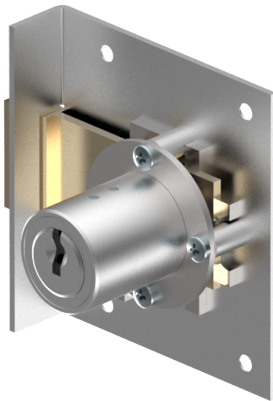

Einlass-Riegelschloss

05.037.00.70.30.00.00

1x360° Band rechts

Die Produkte können von den dargestellten Bildern abweichen

Farbe
matt vernickelt

Verwendung

für Möbel

Lieferumfang

- 1 Einlass-Riegelschloss
- 1 Aufbauzylinder 04.022.00.WW.00.00.ZZ
- 1 Schliessblech T09.850.003.NE
- 2 Senk-Spanplattenschrauben BN1218-2.7x12

Mögliche Eigenschaften

Merkmale

- Band: rechts
- Schliessdrehung: 1x360°
- Mass A (mm): 70
- Mass D (mm): 30
- Active Safety: ohne
- Bohrschutz: ohne
- Farbe: matt vernickelt