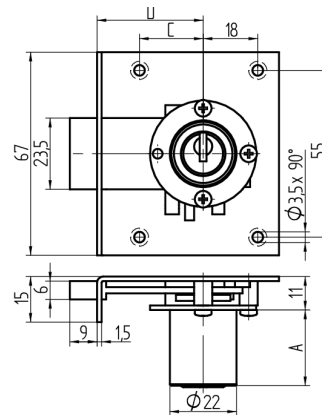

Einlass-Riegelschloss

05.037.00.70.30.00.00

1x360° Band rechts

Die Produkte können von den dargestellten Bildern abweichen

Farbe
matt vernickelt

Verwendung

für Möbel

Lieferumfang

- 1 Einlass-Riegelschloss
- 1 Aufbauzylinder 04.022.00.WW.00.00.ZZ
- 1 Schliessblech T09.850.003.NE
- 2 Senk-Spanplattenschrauben BN1218-2.7x12

Mögliche Eigenschaften

Merkmale

- Band: rechts
- Schliessdrehung: 1x360°
- Mass A (mm): 70
- Mass D (mm): 30
- Active Safety: ohne
- Bohrschutz: ohne
- Farbe: matt vernickelt