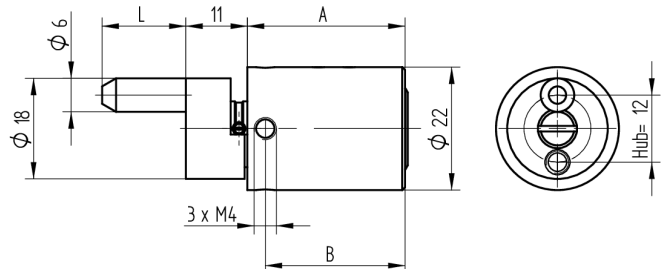

## Zentralverschluss-Zylinder

04.029.00.00.40.00.00

Zyl. 1x360°, Mitnehmer 180°

Die Produkte können von den dargestellten Bildern abweichen

Farbe  
matt vernickelt

### Lieferumfang

- 1 Zentralverschluss-Zylinder
- 1 Flachkopfschraube Pan-Head DIN85A-M4x6

### Merkmale

- Mitnehmerart: mit Mitnehmer
- Mass A (mm): 28
- Mass L oder D (mm): 40
- Schliessdrehung: 1x360°/180°
- Plattenform: ohne Platte
- Active Safety: ohne
- Bohrschutz: ohne
- Farbe: matt vernickelt